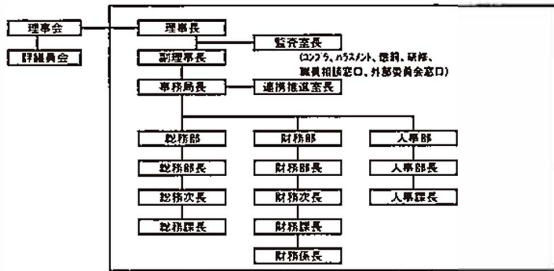

札幌恵友会 組織機構図

H29.11.1

本部

施設